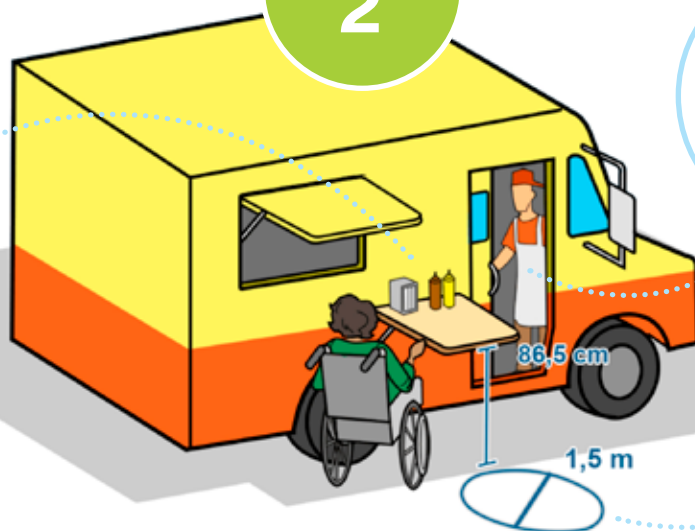

« FOOD TRUCK »

OPTION
1

COMPTOIR
Hauteur maximum
86,5 cm

OPTION
2

**TABLETTE
RÉTRACTABLE**
Hauteur maximale
86,5 cm

**SERVICE
AU CLIENT**
Directement
de l'extérieur

**AIRE DE
MANOEUVRE**
Minimum 1,5 m

Proposer un service de paiement amovible

Proposer un menu en gros caractères, avec de préférence des images illustrant les plats