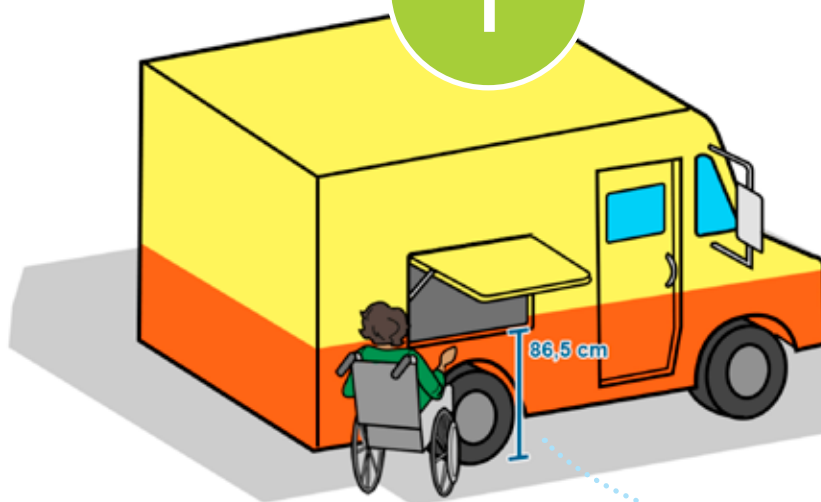

« FOOD TRUCK »

OPTION
1

COMPTOIR
Hauteur maximum
86,5 cm

OPTION
2

**TABLETTE
RÉTRACTABLE**
Hauteur maximale
86,5 cm

**SERVICE
AU CLIENT**
Directement
de l'extérieur

**AIRE DE
MANOEUVRE**
Minimum 1,5 m

Proposer un service de paiement amovible

Proposer un menu en gros caractères, avec de préférence des images illustrant les plats