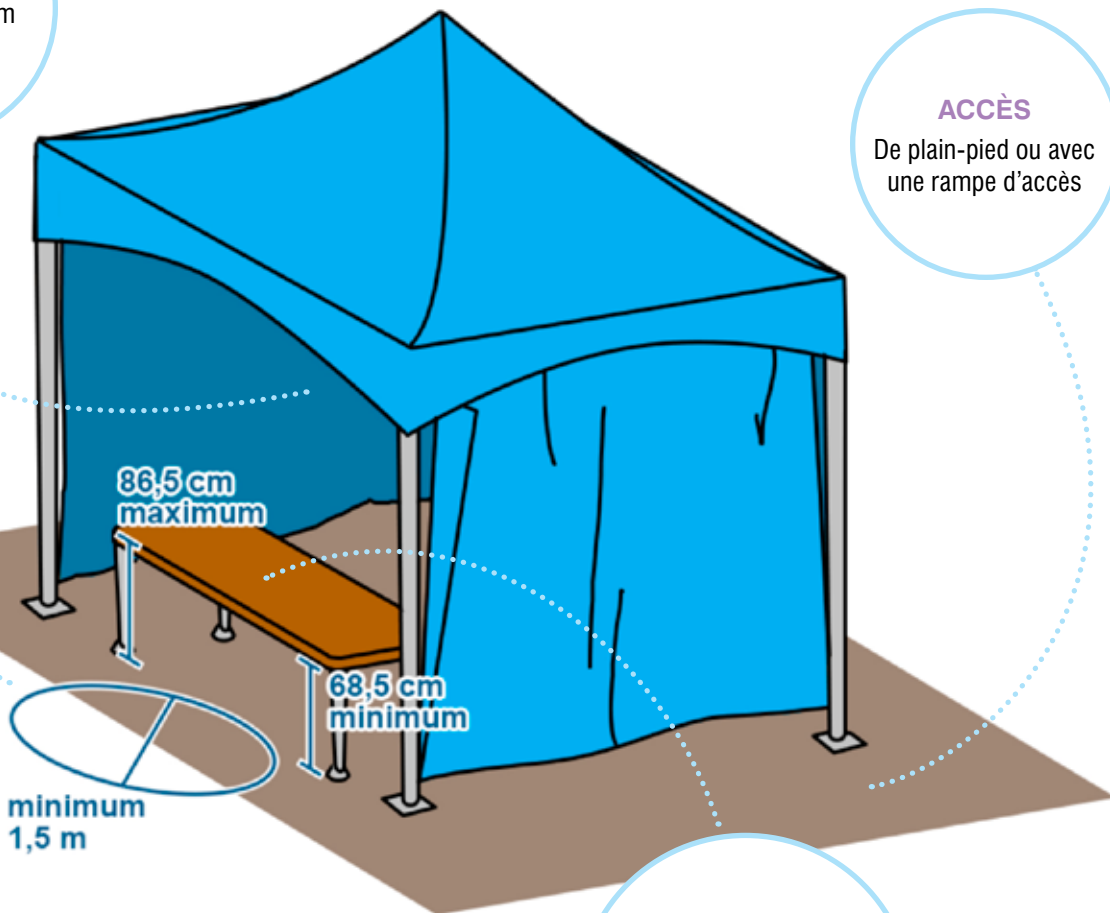

KIOSQUE TEMPORAIRE

PRÉSENTOIRS

Hauteur maximum
1,2 m

ACCÈS

De plain-pied ou avec
une rampe d'accès

AIRE DE MANOEUVRE

Minimum 1,5 m

COMPTOIR

Hauteur maximum
86,5 cm
Dégagement minimum
68,5 cm

Proposer un service de paiement amovible